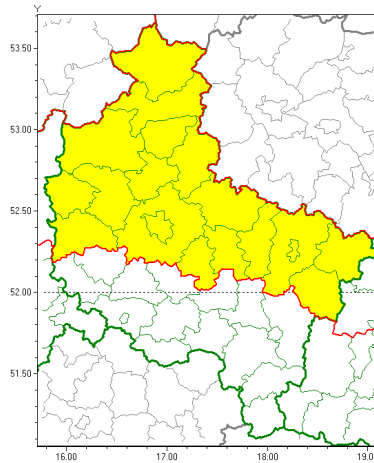

Zasięg ostrzeżeń w województwie

Burze z gradem
2019-05-20 11:56

WOJEWÓDZTWO WIELKOPOLSKIE
OSTRZEŻENIA METEOROLOGICZNE ZBIORCZO NR 56
WYKAZ OBYWÓW ZUJACYCH OSTRZEŻENIA
o godz. 11:56 dnia 20.05.2019

Zjawisko/Stopień zagrożenia	Burze z gradem/1
Obszar (w nawiasie numer ostrzeżenia dla powiatu)	powiaty: chodzieski(27), czarnkowsko-trzcianecki(25), gnieźnieński(30), kolski(33), Konin(35), koniński(35), międzybuzki(25), nowotomyski(24), obornicki(27), pilski(27), Poznań (26), poznański(27), słupecki(30), szamotulski(25), redziński(26), turecki(34), wągrowiecki(27), wrzesiński(26), złotowski(28)
Ważność	od godz. 15:00 dnia 20.05.2019 do godz. 22:00 dnia 20.05.2019
Prawdopodobieństwo	80%
Przebieg	Prognozuje się wystąpienie burz z opadami deszczu miejscami od 20 mm do 30 mm oraz porywami wiatru do 70 km/h. Miejscami możliwy grad.
SMS	IMGW-PIB OSTRZEŻENIA: BURZE Z GRADEM/1 wielkopolskie (19 powiatów) od 15:00/20.05 do 22:00/20.05.2019 deszcz 30 mm, porywy 70 km/h. Dotyczy powiatów: chodzieski, czarnkowsko-trzcianecki, gnieźnieński, kolski, Konin, koniński, międzybuzki, nowotomyski, obornicki, pilski, Poznań, poznański, słupecki, szamotulski, redziński, turecki, wągrowiecki, wrzesiński i złotowski.
RSO	Woj. wielkopolskie (19 powiatów), IMGW-PIB wydał ostrzeżenie pierwszego stopnia o burzach z gradem
Uwagi	Brak.
Dyrektor synoptyk IMGW-PIB	Lech Buchert