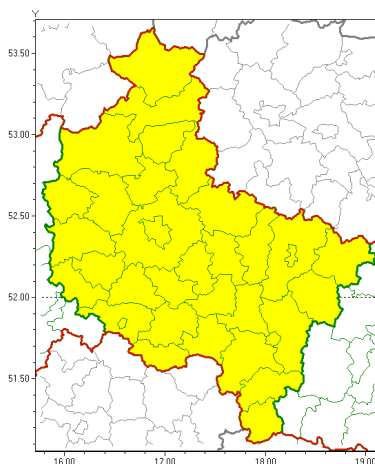

Zasięg ostrzeżeń w województwie

 Burze z gradem
 2019-07-27 08:11

WOJEWÓDZTWO WIELKOPOLSKIE
OSTRZEŻENIA METEOROLOGICZNE ZBIORCZO NR 98
WYKAZ OBYWÓW ZUCIANYCH OSTRZEŻENIAMI
o godz. 08:11 dnia 27.07.2019

Zjawisko/Stopień zagrożenia	Burze z gradem/1
Obszar (w nawiasie numer ostrzeżenia dla powiatu)	powiaty: chodzieski(40), czarnkowsko-trzcianecki(40), gnieźnieński(42), gostyński(42), grodziski(39), jarociński(41), kaliski(46), Kalisz(43), kpiński(43), kołski(43), Konin(44), koniński(44), kościański(40), krotoszyński(42), leszczyński(42), Leszno(41), międzybuzki(40), nowotomyski(40), obornicki(40), ostrowski(43), ostrzeszowski(44), pilski(40), pleszewski(44), Poznań (39), poznański(40), rawicki(42), słupecki(42), szamotulski(40), redzki(39), remski(38), turecki(46), w growiecki(37), wolsztyński(40), wrzesiński(39), złotowski(41)
Ważność	od godz. 13:00 dnia 27.07.2019 do godz. 24:00 dnia 27.07.2019
Prawdopodobieństwo	80%
Przebieg	Prognozuje się wystąpienie burz z opadami deszczu miejscami od 20 mm do 30 mm, oraz porywami wiatru do 90 km/h. Miejscami możliwy grad.
SMS	IMGW-PIB OSTRZEŻENIA: BURZE Z GRADEM/1 wielkopolskie (wszystkie powiaty) od 13:00/27.07 do 24:00/27.07.2019 deszcz 30 mm, porywy 90 km/h. Dotyczy powiatów: wszystkie powiaty.
RSO	Woj. wielkopolskie (wszystkie powiaty), IMGW-PIB wydał ostrzeżenie pierwszego stopnia o burzach z gradem
Uwagi	Brak.
Dyżurny synoptyk IMGW-PIB	Piotr Szewczak