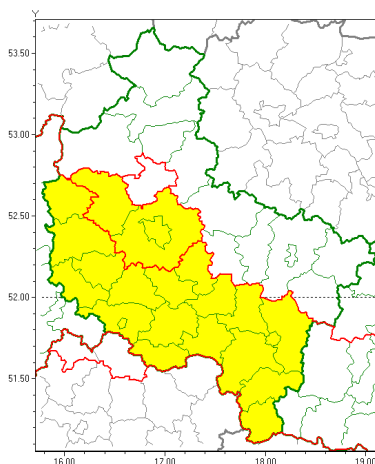

Zasięg ostrzeżeń w województwie

Burze z gradem
 2019-07-31 09:43

WOJEWÓDZTWO WIELKOPOLSKIE
OSTRZEŻENIA METEOROLOGICZNE ZBIORCZO NR 116
WYKAZ OBYWATELI ZUJACZYCH OSTRZEŻENIOM
o godz. 09:43 dnia 31.07.2019

| Zjawisko/Stopień zagrożenia | Burze z gradem/1 |
|---|--|
| Obszar (w nawiasie numer ostrzeżenia dla powiatu) | powiaty: gostyński(47), grodziski(45), jarociński(46), kaliski(51), Kalisz(48), kpiński(48), kościański(46), krotoszyński(47), leszczyński(48), Leszno(47), międzybuzki(46), nowotomyski(46), ostrowski(48), ostrzeszowski(49), pleszewski(49), Poznań (46), poznański(47), rawicki(47), szamotulski(47), redziński(44), reński(43), wolsztyński(46) |
| Ważność | od godz. 15:00 dnia 31.07.2019 do godz. 23:00 dnia 31.07.2019 |
| Prawdopodobieństwo | 80% |
| Przebieg | Prognozuje się wystąpienie burz z opadami deszczu miejscami od 20 mm do 30 mm oraz porywami wiatru do 80 km/h. Miejscami możliwy grad. |
| SMS | IMGW-PIB OSTRZEŻENIA: BURZE Z GRADEM/1 wielkopolskie (22 powiatów) od 15:00/31.07 do 23:00/31.07.2019 deszcz 30 mm, porywy 80 km/h. Dotyczy powiatów: gostyński, grodziski, jarociński, kaliski, Kalisz, kpiński, kościański, krotoszyński, leszczyński, Leszno, międzybuzki, nowotomyski, ostrowski, ostrzeszowski, pleszewski, Poznań, poznański, rawicki, szamotulski, redziński, reński i wolsztyński. |
| RSO | Woj. wielkopolskie (22 powiatów), IMGW-PIB wydał ostrzeżenie pierwszego stopnia o burzach z gradem |
| Uwagi | Brak. |
| Dyżurny synoptyk IMGW-PIB | Piotr Szewczak |