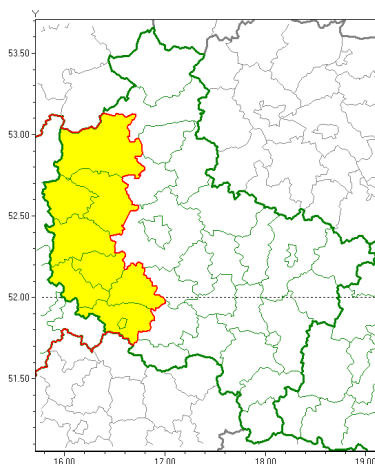

Zasięg ostrzeżeń w województwie

Gęsta mgła
2019-11-10 18:25

WOJEWÓDZTWO WIELKOPOLSKIE
OSTRZEŻENIA METEOROLOGICZNE ZBIORCZO NR 154
WYKAZ OBOWIĄZUJĄCYCH OSTRZEŻEŃ
o godz. 18:25 dnia 10.11.2019

Zjawisko/Stopień zagrożenia	Gęsta mgła/1
Obszar (w nawiasie numer ostrzeżenia dla powiatu)	powiaty: czarnkowsko-trzcianecki(59), grodziski(58), kościański(60), leszczyński(63), Leszno(62), międzybuzki(59), nowotomyski(59), szamotulski(61), wolsztyński(59)
Ważność	od godz. 22:00 dnia 10.11.2019 do godz. 09:00 dnia 11.11.2019
Prawdopodobieństwo	80%
Przebieg	Prognozuje się gęste mgły w zasięgu których widzialność wynosi miejscami od 100 m do 200 m.
SMS	IMGW-PIB OSTRZEŻENIA: MGŁA/1 wielkopolskie (9 powiatów) od 22:00/10.11 do 09:00/11.11.2019 widzialność 100 m. Dotyczy powiatów: czarnkowsko-trzcianecki, grodziski, kościański, leszczyński, Leszno, międzybuzki, nowotomyski, szamotulski i wolsztyński.
RSO	Woj. wielkopolskie (9 powiatów), IMGW-PIB wydał ostrzeżenie pierwszego stopnia o silnych mgłach
Uwagi	Brak.
Dyrektor synoptyk IMGW-PIB	Piotr Szewczak