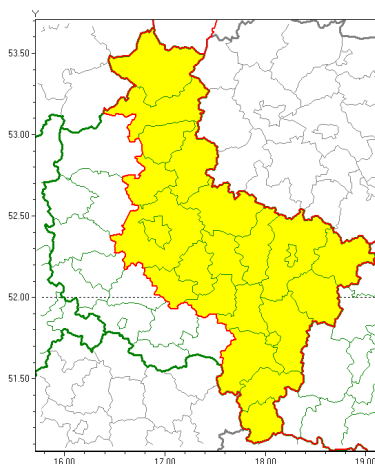

Zasięg ostrzeżeń w województwie

Opady mroźne
2019-12-03 12:29

WOJEWÓDZTWO WIELKOPOLSKIE
OSTRZEŻENIA METEOROLOGICZNE ZBIORCZO NR 157
WYKAZ OBSZARÓW ZUCIANYCH OSTRZEŻENIAMI
o godz. 12:29 dnia 03.12.2019

Zjawisko/Stopień zagrożenia	Opady mroźne/1
Obszar (w nawiasie numer ostrzeżenia dla powiatu)	powiaty: chodzieski(58), gnieźnieński(59), jarociński(62), kaliski(69), Kalisz(66), kpiński(66), kolski(64), Konin(65), koniński(65), obornicki(60), ostrowski(67), ostrzeszowski(67), pilski(59), pleszewski(66), Poznań (60), poznański(61), słupecki(59), redziński(59), remski(59), turecki(67), wgrowiecki(54), wrzesiński(57), złotowski(60)
Ważność	od godz. 21:00 dnia 03.12.2019 do godz. 06:00 dnia 04.12.2019
Prawdopodobieństwo	85%
Przebieg	Prognozuje się miejscami wystąpienie słabych opadów mroźnego deszczu oraz mawki powodujących gołoledź.
SMS	IMGW-PIB OSTRZEŻENIA: MROŹNE OPADY/1 wielkopolskie (23 powiatów) od 21:00/03.12 do 06:00/04.12.2019 mroźne opady, drogi liskie. Dotyczy powiatów: chodzieski, gnieźnieński, jarociński, kaliski, Kalisz, kpiński, kolski, Konin, koniński, obornicki, ostrowski, ostrzeszowski, pilski, pleszewski, Poznań, poznański, słupecki, redziński, remski, turecki, wgrowiecki, wrzesiński i złotowski.
RSO	Woj. wielkopolskie (23 powiatów), IMGW-PIB wydał ostrzeżenie pierwszego stopnia o opadach mroźnych
Uwagi	Brak.
Dyrektor synoptyk IMGW-PIB	Piotr Szewczak