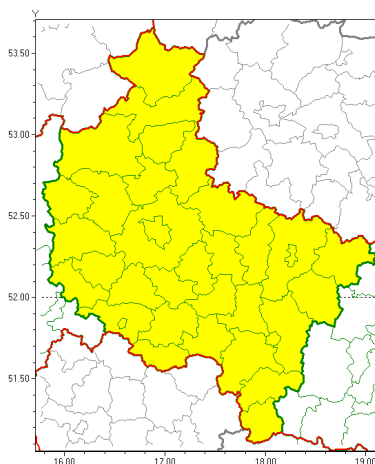

## Zasięg ostrzeżeń w województwie

Oblodzenie  
2019-12-27 13:45

**WOJEWÓDZTWO WIELKOPOLSKIE**  
**OSTRZEŻENIA METEOROLOGICZNE ZBIORCZO NR 164**  
**WYKAZ OBLODZENIA W WOJEWÓDZTWIE WIELKOPOLSKIM**  
**o godz. 13:45 dnia 27.12.2019**

Zjawisko/Stopień zagrożenia	Oblodzenie/1
Obszar (w nawiasie numer ostrzeżenia dla powiatu)	powiaty: chodzieski(60), czarnkowsko-trzcianecki(61), gnieźnieński(62), gostyński(66), grodziski(61), jarociński(65), kaliski(72), Kalisz(69), kpiński(69), kołski(67), Konin(68), koniński(68), kościański(63), krotoszyński(66), leszczyński(66), Leszno(65), międzybuzki(62), nowotomyski(62), obornicki(62), ostrowski(70), ostrzeszowski(70), pilski(61), pleszewski(69), Poznań (63), poznański(64), rawicki(65), słupecki(62), szamotulski(63), redziński(62), remski(62), turecki(70), w growiecki(57), wolsztyński(62), wrzesiński(60), złotowski(62)
Ważność	od godz. 21:00 dnia 27.12.2019 do godz. 08:00 dnia 28.12.2019
Prawdopodobieństwo	70%
Przebieg	Prognozuje się zamarzanie mokrej nawierzchni dróg po opadach deszczu ze śniegiem i mokrego śniegu. Temperatura minimalna około -2°C, temperatura minimalna gruntu około -3°C.
SMS	IMGW-PIB OSTRZEŻENIA: OBLODZENIE/1 wielkopolskie (wszystkie powiaty) od 21:00/27.12 do 08:00/28.12.2019 temp. min. ok. -2st., przy gruncie ok. -3st., lisko. Dotyczy powiatów: wszystkie powiaty.
RSO	Woj. wielkopolskie (wszystkie powiaty), IMGW-PIB wydał ostrzeżenie pierwszego stopnia o oblodzeniu
Uwagi	Brak.
Dyrektor synoptyk IMGW-PIB	Barbara Wrzesińska