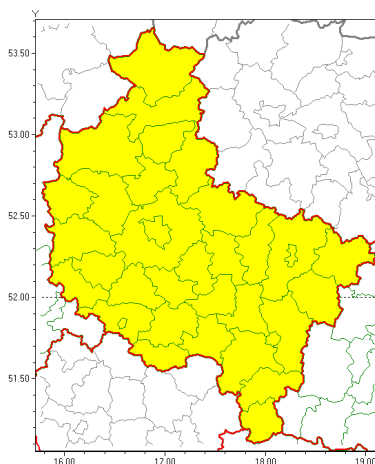

Zasięg ostrzeżeń w województwie

Silny wiatr  
2020-01-04 11:27

**WOJEWÓDZTWO WIELKOPOLSKIE**  
**OSTRZEŻENIA METEOROLOGICZNE ZBIORCZO NR 1**  
**WYKAZ OBOWIAZUJĄCYCH OSTRZEŻEŃ**  
**o godz. 11:27 dnia 04.01.2020**

Zjawisko/Stopień zagrożenia	Silny wiatr/1
Obszar (w nawiasie numer ostrzeżenia dla powiatu)	powiaty: chodzieski(1), czarnkowsko-trzcianecki(1), gnieźnieński(1), gostyński(1), grodziski(1), jarociński(1), kaliski(1), Kalisz(1), kępicki(1), kolski(1), Konin(1), koniński(1), kościański(1), krotoszyński(1), leszczyński(1), Leszno(1), międzybuzki(1), nowotomyski(1), obornicki(1), ostrowski(1), ostrzeszowski(1), pilski(1), pleszewski(1), Poznań (1), poznański(1), rawicki(1), słupecki(1), szamotulski(1), średzki(1), remski(1), turecki(1), wągrowiecki(1), wolsztyński(1), wrzesiński(1), złotowski(1)
Ważność	od godz. 15:00 dnia 04.01.2020 do godz. 22:00 dnia 04.01.2020
Prawdopodobieństwo	80%
Przebieg	Przewiduje się wystąpienie silnego wiatru o średniej prędkości od 25 km/h do 40 km/h, w porywach do 75 km/h z zachodu i północnego zachodu.
SMS	IMGW-PIB OSTRZEŻENIA: WIATR/1 wielkopolskie (wszystkie powiaty) od 15:00/04.01 do 22:00/04.01.2020 prędkość do 40 km/h, porywy do 75 km/h, W i NW. Dotyczy powiatów: wszystkie powiaty.
RSO	Woj. wielkopolskie (wszystkie powiaty), IMGW-PIB wydał ostrzeżenie pierwszego stopnia o silnym wietrze
Uwagi	Brak.
Dyrektor synoptyk IMGW-PIB	Lech Buchert