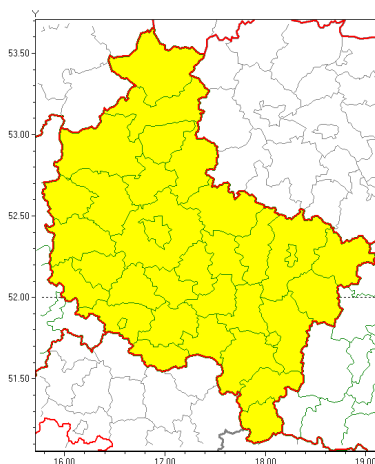

Zasięg ostrzeżeń w województwie

Silny wiatr
2020-02-16 12:31

WOJEWÓDZTWO WIELKOPOLSKIE
OSTRZEŻENIA METEOROLOGICZNE ZBIORCZO NR 17
WYKAZ OBIĘTOŚCI WIEJACZYCH OSTRZEŻEŃ
o godz. 12:31 dnia 16.02.2020

Zjawisko/Stopień zagrożenia	Silny wiatr/1
Obszar (w nawiasie numer ostrzeżenia dla powiatu)	powiaty: chodzieski(8), czarnkowsko-trzcianecki(6), gnieźnieński(11), gostyński(11), grodziski(9), jarociński(10), kaliski(14), Kalisz(13), kpiński(12), kolski(13), Konin(12), koniński(12), kościański(10), krotoszyński(11), leszczyński(10), Leszno(10), międzybuzki(7), nowotomyski(8), obornicki(7), ostrowski(13), ostrzeszowski(13), pilski(8), pleszewski(14), Poznań (9), poznański(9), rawicki(11), słupecki(12), szamotulski(7), redziński(10), remski(10), turecki(13), wągrowiecki(8), wolsztyński(9), wrzesiński(12), złotowski(8)
Ważność	od godz. 18:00 dnia 16.02.2020 do godz. 04:00 dnia 17.02.2020
Prawdopodobieństwo	90%
Przebieg	Przewiduje się wystąpienie silnego wiatru o średniej prędkości od 30 km/h do 40 km/h, w porywach do 80 km/h z południowego zachodu.
SMS	IMGW-PIB OSTRZEŻENIA: WIATR/1 wielkopolskie (wszystkie powiaty) od 18:00/16.02 do 04:00/17.02.2020 prędkość do 40 km/h, porywy do 80 km/h, SW. Dotyczy powiatów: wszystkie powiaty.
RSO	Woj. wielkopolskie (wszystkie powiaty), IMGW-PIB wydał ostrzeżenie pierwszego stopnia o silnym wietrze
Uwagi	Brak.
Dyżurny synoptyk IMGW-PIB	Lech Buchert