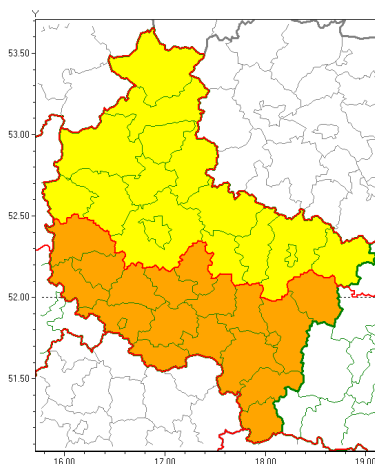

Zasięg ostrzeżeń w województwie

Silny wiatr
2020-02-23 07:04

WOJEWÓDZTWO WIELKOPOLSKIE
OSTRZEŻENIA METEOROLOGICZNE ZBIORCZO NR 21
WYKAZ OBYWÓW ZUJACYCH OSTRZEŻENIE
o godz. 07:04 dnia 23.02.2020

Zjawisko/Stopień zagrożenia	Silny wiatr/2
Obszar (w nawiasie numer ostrzeżenia dla powiatu)	powiaty: gostyński(13), grodziski(11), jarociński(12), kaliski(17), Kalisz(16), kpiński(15), kościański(12), krotoszyński(13), leszczyński(12), Leszno(12), nowotomyski(10), ostrowski(16), ostreszowski(16), pleszewski(16), rawicki(13), redziński(12), remski(12), turecki(16), wolsztyński(11)
Ważność	od godz. 17:00 dnia 23.02.2020 do godz. 06:00 dnia 24.02.2020
Prawdopodobieństwo	85%
Przebieg	Przewiduje się wystąpienie silnego wiatru o średniej prędkości od 35 km/h do 45 km/h, w porywach od 95 km/h do 110 km/h z zachodu.
SMS	IMGW-PIB OSTRZEŻENIA: WIATR/2 wielkopolskie (19 powiatów) od 17:00/23.02 do 06:00/24.02.2020 prędkość do 45 km/h, porywy do 110 km/h, W. Dotyczy powiatów: gostyński, grodziski, jarociński, kaliski, Kalisz, kpiński, kościański, krotoszyński, leszczyński, Leszno, nowotomyski, ostrowski, ostreszowski, pleszewski, rawicki, redziński, remski, turecki i wolsztyński.
RSO	Woj. wielkopolskie (19 powiatów), IMGW-PIB wydał ostrzeżenie drugiego stopnia o silnym wietrze
Uwagi	Brak.
Zjawisko/Stopień zagrożenia	Silny wiatr/1