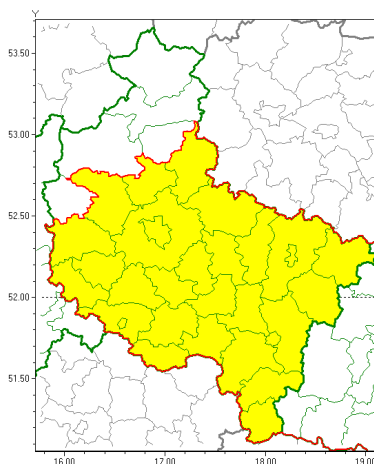

Zasięg ostrzeżeń w województwie

Burze z gradem  
2020-06-23 14:03

**WOJEWÓDZTWO WIELKOPOLSKIE**  
**OSTRZEŻENIA METEOROLOGICZNE ZBIORCZO NR 67**  
**WYKAZ OBOWIĄZUJĄCYCH OSTRZEŻEŃ**  
**o godz. 14:03 dnia 23.06.2020**

| Zjawisko/Stopień zagrożenia                       | Burze z gradem/1  |
|---|---|
| Obszar (w nawiasie numer ostrzeżenia dla powiatu) | powiaty: gnieźnieński(39), gostyński(30), grodziski(27), jarociński(31), kaliski(43), Kalisz(41), kpiński(39), kolski(46), Konin(44), koniński(44), kościański(29), krotoszyński(32), leszczyński(29), Leszno(29), nowotomyski(26), obornicki(28), ostrowski(41), ostrzeszowski(40), pleszewski(40), Poznań (29), poznański(29), rawicki(31), słupecki(40), szamotulski(26), średzki(30), remski(30), turecki(46), wągrowiecki(35), wolsztyński(27), wrzesiński(35)                       |
| Ważność   | od godz. 14:15 dnia 23.06.2020 do godz. 21:00 dnia 24.06.2020   |
| Prawdopodobieństwo                                | 80%   |
| Przebieg  | Prognozuje się wystąpienie burz z opadami deszczu miejscami do 20 mm, oraz porywami wiatru do 80 km/h. Miejscami grad.  |
| SMS   | IMGW-PIB OSTRZEŻENIA: BURZE Z GRADEM/1 wielkopolskie (30 powiatów) od 14:15/23.06 do 21:00/24.06.2020 deszcz 20 mm, porywy 80 km/h. Dotyczy powiatów: gnieźnieński, gostyński, grodziski, jarociński, kaliski, Kalisz, kpiński, kolski, Konin, koniński, kościański, krotoszyński, leszczyński, Leszno, nowotomyski, obornicki, ostrowski, ostrzeszowski, pleszewski, Poznań, poznański, rawicki, słupecki, szamotulski, średzki, remski, turecki, wągrowiecki, wolsztyński i wrzesiński. |
| RSO   | Woj. wielkopolskie (30 powiatów), IMGW-PIB wydał ostrzeżenie pierwszego stopnia o burzach z gradem  |
| Uwagi   | Brak.   |