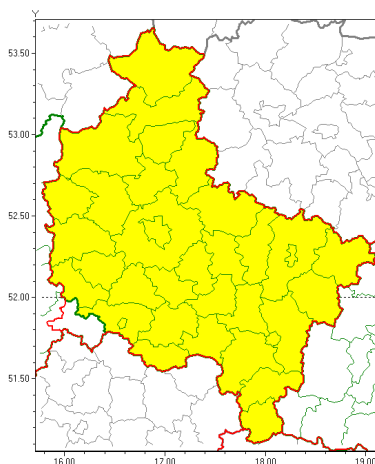

Zasięg ostrzeżeń w województwie

Burze z gradem
2020-06-28 07:49

WOJEWÓDZTWO WIELKOPOLSKIE
OSTRZEŻENIA METEOROLOGICZNE ZBIORCZO NR 75
WYKAZ OBIĘTOŚCI BURZLIWYCH OSTRZEŻEŃ
o godz. 07:49 dnia 28.06.2020

Zjawisko/Stopień zagrożenia	Burze z gradem/1
Obszar (w nawiasie numer ostrzeżenia dla powiatu)	powiaty: chodzieski(36), czarnkowsko-trzcianecki(29), gnieźnieński(42), gostyński(32), grodziski(29), jarociński(34), kaliski(47), Kalisz(45), kpiński(43), kołski(49), Konin(47), koniński(47), kościański(31), krotoszyński(36), leszczyński(31), Leszno(31), międzybuzki(26), nowotomyski(28), obornicki(31), ostrowski(45), ostrzeszowski(44), pilski(36), pleszewski(44), Poznań (32), poznański(32), rawicki(34), słupecki(43), szamotulski(29), redzki(33), remski(33), turecki(50), wgrowiecki(38), wolsztyński(29), wrzesiński(38), złotowski(36)
Ważność	od godz. 14:00 dnia 28.06.2020 do godz. 23:00 dnia 28.06.2020
Prawdopodobieństwo	90%
Przebieg	Prognozuje się wystąpienie burz z opadami deszczu miejscami od 20 mm do 30 mm, lokalnie do 40 mm oraz porywami wiatru do 90 km/h. Miejscami grad.
SMS	IMGW-PIB OSTRZEŻENIA: BURZE Z GRADEM/1 wielkopolskie (wszystkie powiaty) od 14:00/28.06 do 23:00/28.06.2020 deszcz 40 mm, porywy 90 km/h. Dotyczy powiatów: wszystkie powiaty.
RSO	Woj. wielkopolskie (wszystkie powiaty), IMGW-PIB wydał ostrzeżenie pierwszego stopnia o burzach z gradem
Uwagi	Brak.
Dyżurny synoptyk IMGW-PIB	Lech Buchert