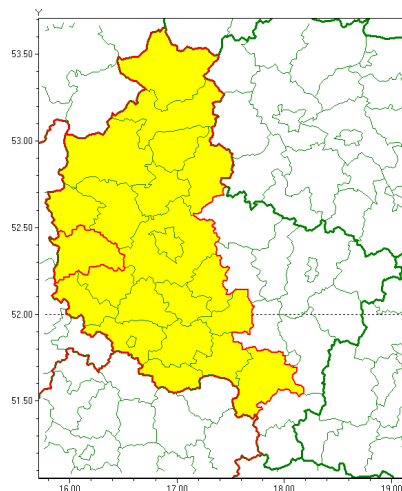

### Zasięg ostrzeżenia w województwie

Burze z gradem

### Ostrzeżenie meteorologiczne Nr 31

<b>Nazwa biura</b>	IMGW-PIB Biuro Prognoz Meteorologicznych w Poznaniu
<b>Zjawisko/stopień zagrożenia</b>	Burze z gradem/ 1
<b>Obszar</b>	województwo wielkopolskie <b>powiat nowotomyski</b>
<b>Ważność</b>	od godz. 13:00 dnia 15.07.2020 do godz. 24:00 dnia 15.07.2020
<b>Przebieg</b>	Prognozuje się wystąpienie burz z opadami deszczu miejscami od 20 mm do 30 mm oraz porywami wiatru do 80 km/h. Lokalnie grad.
<b>Prawdopodobieństwo wystąpienia zjawiska(%)</b>	85%
<b>Uwagi</b>	Brak.
<b>Dyrektor synoptyk IMGW-PIB</b>	Piotr Szewczak
<b>Godzina i data wydania</b>	godz. 09:19 dnia 15.07.2020
<b>SMS</b>	IMGW-PIB OSTRZEŻENIE: BURZE Z GRADEM/1 wielkopolskie/nawotomyski od 13:00/15.07 do 24:00/15.07.2020 deszcz 30 mm, porywy 80 km/h, lokalnie grad.