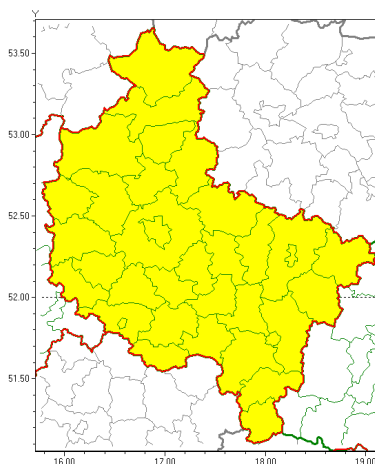

Zasięg ostrzeżeń w województwie

Burze z gradem
2020-07-19 09:28

WOJEWÓDZTWO WIELKOPOLSKIE
OSTRZEŻENIA METEOROLOGICZNE ZBIORCZO NR 90
WYKAZ OBYWÓW ZUCIANYCH OSTRZEŻENIAMI
o godz. 09:28 dnia 19.07.2020

Zjawisko/Stopień zagrożenia	Burze z gradem/1
Obszar (w nawiasie numer ostrzeżenia dla powiatu)	powiaty: chodzieski(42), czarnkowsko-trzcianecki(35), gnieźnieński(46), gostyński(38), grodziski(35), jarociński(40), kaliski(52), Kalisz(50), kpiński(49), kołski(54), Konin(52), koniński(52), kociański(37), krotoszyński(42), leszczyński(37), Leszno(37), międzybuzki(31), nowotomyski(34), obornicki(37), ostrowski(51), ostrzeszowski(50), pilski(42), pleszewski(49), Poznań (38), poznański(38), rawicki(40), słupecki(48), szamotulski(34), redzki(39), remski(39), turecki(55), w growiecki(44), wolsztyński(35), wrzesiński(43), złotowski(41)
Ważność	od godz. 14:00 dnia 19.07.2020 do godz. 02:00 dnia 20.07.2020
Prawdopodobieństwo	80%
Przebieg	Prognozuje się wystąpienie burz z opadami deszczu miejscami od 20 mm do 30 mm, lokalnie do 40 mm oraz porywami wiatru do 80 km/h. Miejscami grad.
SMS	IMGW-PIB OSTRZEŻENIA: BURZE Z GRADEM/1 wielkopolskie (wszystkie powiaty) od 14:00/19.07 do 02:00/20.07.2020 deszcz 40 mm, miejscami grad, porywy 80 km/h. Dotyczy powiatów: wszystkie powiaty.
RSO	Woj. wielkopolskie (wszystkie powiaty), IMGW-PIB wydał ostrzeżenie pierwszego stopnia o burzach z gradem
Uwagi	Brak.
Dyrektor synoptyk IMGW-PIB	Leszek Szaradowski