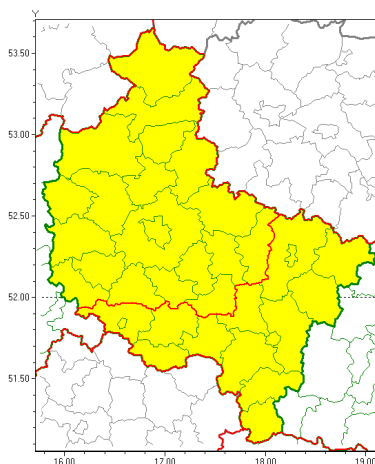

Zasięg ostrzeżeń w województwie

Opady mroźne
2020-12-10 13:09

WOJEWÓDZTWO WIELKOPOLSKIE
OSTRZEŻENIA METEOROLOGICZNE ZBIORCZO NR 142
WYKAZ OBSZARÓW ZJAWIENIA SIĘ OSTRZEŻENIA
o godz. 13:09 dnia 10.12.2020

Zjawisko/Stopień zagrożenia	Opady mroźne/1
Obszar (w nawiasie numer ostrzeżenia dla powiatu)	powiaty: chodzieski(61), czarnkowsko-trzcianecki(55), gnieźnieński(69), grodziski(56), jarociński(65), kościański(59), międzybuzki(51), nowotomyski(56), obornicki(57), pilski(61), Poznań (59), poznański(59), słupecki(73), szamotulski(55), redziński(62), remski(61), w groliecki(65), wolsztyński(56), wrzesiński(67), złotowski(60)
Ważność	od godz. 13:30 dnia 10.12.2020 do godz. 22:00 dnia 10.12.2020
Prawdopodobieństwo	80%
Przebieg	Miejscami wystąpi i nadal prognozuje się możliwość wystąpienia słabych opadów mroźnych oraz możliwość powstania gołolei.
SMS	IMGW-PIB OSTRZEŻENIA: MROŻNE OPADY/1 wielkopolskie (20 powiatów) od 13:30/10.12 do 22:00/10.12.2020 mroźne opady, drogi śliskie. Dotyczy powiatów: chodzieski, czarnkowsko-trzcianecki, gnieźnieński, grodziski, jarociński, kościański, międzybuzki, nowotomyski, obornicki, pilski, Poznań, poznański, słupecki, szamotulski, redziński, remski, w groliecki, wolsztyński, wrzesiński i złotowski.
RSO	Woj. wielkopolskie (20 powiatów), IMGW-PIB wydał ostrzeżenie pierwszego stopnia o opadach mroźnych
Uwagi	Brak.
Zjawisko/Stopień zagrożenia	Opady mroźne/1