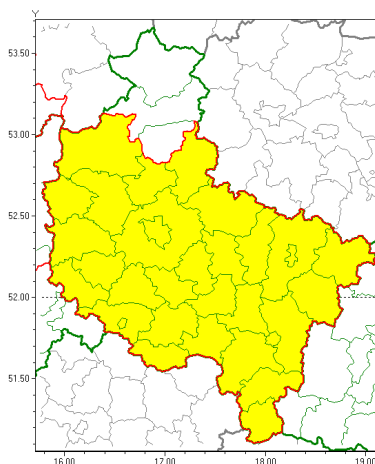

Zasięg ostrzeżeń w województwie

Intensywne opady śniegu
2021-12-23 12:12

WOJEWÓDZTWO WIELKOPOLSKIE
OSTRZEŻENIA METEOROLOGICZNE ZBIORCZO NR 159
WYKAZ OBYWÓW ZUJACYCH OSTRZEŻENIA
o godz. 12:12 dnia 23.12.2021

Zjawisko/Stopień zagrożenia	Intensywne opady śniegu/1
Obszar (w nawiasie numer ostrzeżenia dla powiatu)	powiaty: czarnkowsko-trzcianecki(86), gnieźnieński(87), gostyński(79), grodziski(83), jarociński(81), kaliski(84), Kalisz(87), kpiński(81), kolski(83), Konin(83), koniński(83), kościański(81), krotoszyński(80), leszczyński(83), Leszno(83), międzybuzki(85), nowotomyski(84), obornicki(80), ostrowski(83), ostrzeszowski(83), pleszewski(83), Poznań (80), poznański(80), rawicki(78), słupecki(85), szamotulski(86), redziński(80), remski(77), turecki(82), wgrowiecki(87), wolsztyński(84), wrzesiński(85)
Ważność	od godz. 19:00 dnia 23.12.2021 do godz. 07:00 dnia 24.12.2021
Prawdopodobieństwo	90%
Przebieg	Prognozowane są opady śniegu powodujące miejscami przyrost pokrywy śnieżnej do 10 cm. Najintensywniejsze opady wystąpią przed północ. Nad ranem opady śniegu będą przechodziły w śnieg z deszczem. Przejściowo możliwe opady mroźne.
SMS	IMGW-PIB OSTRZEŻENIA: NIEG/1 wielkopolskie (32 powiatów) od 19:00/23.12 do 07:00/24.12.2021 przyrost pokrywy 10 cm. Dotyczy powiatów: czarnkowsko-trzcianecki, gnieźnieński, gostyński, grodziski, jarociński, kaliski, Kalisz, kpiński, kolski, Konin, koniński, kościański, krotoszyński, leszczyński, Leszno, międzybuzki, nowotomyski, obornicki, ostrowski, ostrzeszowski, pleszewski, Poznań, poznański, rawicki, słupecki, szamotulski, redziński, remski, turecki, wgrowiecki, wolsztyński i wrzesiński.
RSO	Woj. wielkopolskie (32 powiatów), IMGW-PIB wydał ostrzeżenie pierwszego stopnia o intensywnych opadach śniegu