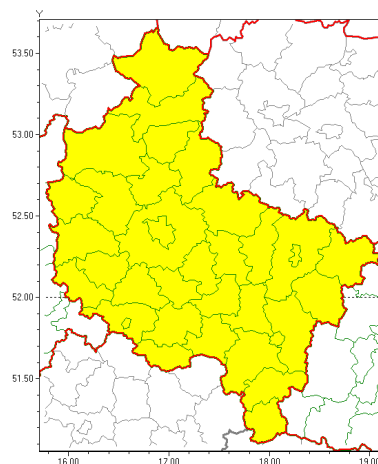

Zasięg ostrzeżeń w województwie

Oblodzenie
2022-01-19 13:07

Silny wiatr
2022-01-19 13:07

WOJEWÓDZTWO WIELKOPOLSKIE
OSTRZEŻENIA METEOROLOGICZNE ZBIORCZO NR 6
WYKAZ OBLODZENIA I SILNYCH WIATRÓW
o godz. 13:07 dnia 19.01.2022

| | |
|--|---|
| Zjawisko/Stopień zagrożenia | Oblodzenie/1 |
| Obszar (w nawiasie numer ostrzeżenia dla powiatu) | powiaty: chodzieski(4), czarnkowsko-trzcianecki(4), gnieźnieński(4), gostyński(4), grodziski(4), jarociński(5), kaliski(6), Kalisz(6), kpiński(5), kolski(5), Konin(5), koniński(5), kościański(4), krotoszyński(4), leszczyński(4), Leszno(4), międzybuzki(3), nowotomyski(3), obornicki(4), ostrowski(5), ostrzeszowski(5), pilski(4), pleszewski(6), Poznań(4), poznański(4), rawicki(4), słupecki(5), szamotulski(4), redzki(4), remski(4), turecki(5), wągrowiecki(4), wolsztyński(4), wrzesiński(4), złotowski(4) |
| Ważność | od godz. 04:00 dnia 20.01.2022 do godz. 10:00 dnia 20.01.2022 |
| Prawdopodobieństwo | 85% |
| Przebieg | Prognozuje się zamarzanie mokrej nawierzchni dróg i chodników po opadach deszczu, deszczu ze mrogiem, mokrego mrogu powodujących ich oblodzenie. Temperatura minimalna około -1°C, temperatura minimalna przy gruncie około -2°C. |
| SMS | IMGW-PIB OSTRZEŻENIA: OBLODZENIE/1 wielkopolskie (wszystkie powiaty) od 04:00/20.01 do 10:00/20.01.2022 temp. min. -1 st.C, przy gruncie do -2 st.C, lisko. Dotyczy powiatów: wszystkie powiaty. |
| RSO | Woj. wielkopolskie (wszystkie powiaty), IMGW-PIB wydał ostrzeżenie pierwszego stopnia o oblodzeniu |
| Uwagi | Brak. |
| Zjawisko/Stopień zagrożenia | Silny wiatr/1 |