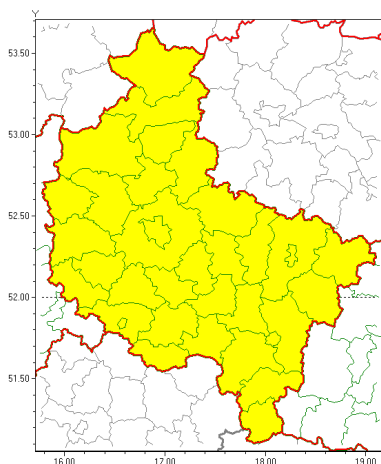

Zasięg ostrzeżeń w województwie

Oblodzenie
2022-01-19 13:07

Silny wiatr
2022-01-19 13:07

WOJEWÓDZTWO WIELKOPOLSKIE
OSTRZEŻENIA METEOROLOGICZNE ZBIORCZO NR 6
WYKAZ OBLODZENIA I SILNYCH WIATRÓW
o godz. 13:07 dnia 19.01.2022

| | |
|--|---|
| Zjawisko/Stopień zagrożenia | Oblodzenie/1 |
| Obszar (w nawiasie numer ostrzeżenia dla powiatu) | powiaty: chodzieski(4), czarnkowsko-trzcianecki(4), gnieźnieński(4), gostyński(4), grodziski(4), jarociński(5), kaliski(6), Kalisz(6), kpiński(5), kolski(5), Konin(5), koniński(5), kościański(4), krotoszyński(4), leszczyński(4), Leszno(4), międzybuzki(3), nowotomyski(3), obornicki(4), ostrowski(5), ostrzeszowski(5), pilski(4), pleszewski(6), Poznań(4), poznański(4), rawicki(4), słupecki(5), szamotulski(4), redzki(4), remski(4), turecki(5), wągrowiecki(4), wolsztyński(4), wrzesiński(4), złotowski(4) |
| Ważność | od godz. 04:00 dnia 20.01.2022 do godz. 10:00 dnia 20.01.2022 |
| Prawdopodobieństwo | 85% |
| Przebieg | Prognozuje się zamarzanie mokrej nawierzchni dróg i chodników po opadach deszczu, deszczu ze mrogiem, mokrego mrogu powodujących ich oblodzenie. Temperatura minimalna około -1°C, temperatura minimalna przy gruncie około -2°C. |
| SMS | IMGW-PIB OSTRZEŻENIA: OBLODZENIE/1 wielkopolskie (wszystkie powiaty) od 04:00/20.01 do 10:00/20.01.2022 temp. min. -1 st.C, przy gruncie do -2 st.C, lisko. Dotyczy powiatów: wszystkie powiaty. |
| RSO | Woj. wielkopolskie (wszystkie powiaty), IMGW-PIB wydał ostrzeżenie pierwszego stopnia o oblodzeniu |
| Uwagi | Brak. |
| Zjawisko/Stopień zagrożenia | Silny wiatr/1 |