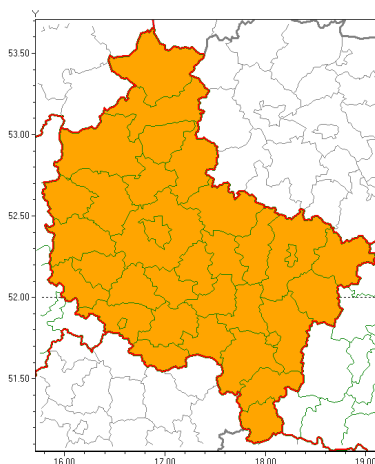

Zasięg ostrzeżeń w województwie

Silny wiatr
2022-02-04 13:10

WOJEWÓDZTWO WIELKOPOLSKIE
OSTRZEŻENIA METEOROLOGICZNE ZBIORCZO NR 21
WYKAZ OBYWATELI ZUCIANYCH OSTRZEŻENIEM
o godz. 13:10 dnia 04.02.2022

| | |
|--|---|
| Zjawisko/Stopień zagrożenia | Silny wiatr/2 |
| Obszar (w nawiasie numer ostrzeżenia dla powiatu) | powiaty: chodzieski(15), czarnkowsko-trzcianecki(15), gnieźnieński(14), gostyński(14), grodziski(14), jarociński(16), kaliski(15), Kalisz(15), kpiński(14), kołski(14), Konin(15), koniński(15), kociański(14), krotoszyński(15), leszczyński(14), Leszno(14), międzybuzki(13), nowotomyski(13), obornicki(15), ostrowski(14), ostrzeszowski(14), pilski(15), pleszewski(16), Poznań (15), poznański(15), rawicki(14), słupecki(14), szamotulski(15), redzki(14), remski(15), turecki(14), wgrowiecki(14), wolsztyński(14), wrzesiński(14), złotowski(15) |
| Ważność | od godz. 00:00 dnia 05.02.2022 do godz. 08:00 dnia 05.02.2022 |
| Prawdopodobieństwo | 80% |
| Przebieg | Prognozuje się wystąpienie silnego wiatru o średniej prędkości od 30 km/h do 40 km/h, w porywach do 90 km/h, lokalnie do 100 km/h, południowo-zachodni skrajczy na zachodni. |
| SMS | IMGW-PIB OSTRZEŻENIA: WIATR/2 wielkopolskie (wszystkie powiaty) od 00:00/05.02 do 08:00/05.02.2022 prędkość do 40 km/h, porywy do 100 km/h, SW-W. Dotyczy powiatów: wszystkie powiaty. |
| RSO | Woj. wielkopolskie (wszystkie powiaty), IMGW-PIB wydał ostrzeżenie drugiego stopnia o silnym wietrze |
| Uwagi | Brak. |
| Dyrektor synoptyk IMGW-PIB | Przemysław Makarewicz |