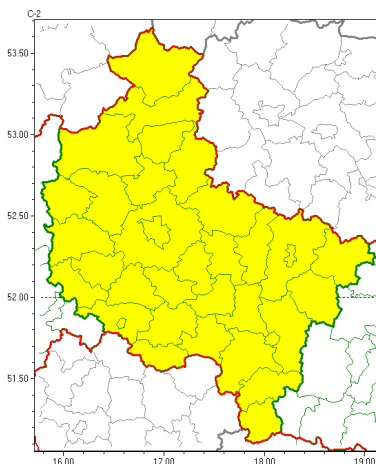

Zasięg ostrzeżeń w województwie

Oblodzenie  
2022-02-11 12:22

**WOJEWÓDZTWO WIELKOPOLSKIE**  
**OSTRZEŻENIA METEOROLOGICZNE ZBIORCZO NR 22**  
**WYKAZ OBLODZENIA I ZASIĘGU OSTRZEŻENIA**  
**o godz. 12:22 dnia 11.02.2022**

Zjawisko/Stopień zagrożenia	Oblodzenie/1
Obszar (w nawiasie numer ostrzeżenia dla powiatu)	powiaty: chodzieski(16), czarnkowsko-trzcianecki(16), gnieźnieński(15), gostyński(15), grodziski(15), jarociński(17), kaliski(16), Kalisz(16), kpiński(15), kołski(15), Konin(16), koniński(16), kocimięcki(15), krotoszyński(16), leszczyński(15), Leszno(15), międzybuzki(14), nowotomyski(14), obornicki(16), ostrowski(15), ostrzeszowski(15), pilski(16), pleszewski(17), Poznań (16), poznański(16), rawicki(15), słupecki(15), szamotulski(16), redziński(15), remski(16), turecki(15), wgrowiecki(15), wolsztyński(15), wrzesiński(15), złotowski(16)
Ważność	od godz. 22:00 dnia 11.02.2022 do godz. 08:00 dnia 12.02.2022
Prawdopodobieństwo	75%
Przebieg	Prognozuje się zamarzanie mokrej nawierzchni dróg i chodników po opadach deszczu, deszczu ze mrogiem, lub mokrego mrogu powodujących ich oblodzenie. Temperatura minimalna około -2°C, temperatura minimalna przy gruncie około -4°C.
SMS	IMGW-PIB OSTRZEŻENIA: OBLODZENIE/1 wielkopolskie (wszystkie powiaty) od 22:00/11.02 do 08:00/12.02.2022 temp. min. od -3 st. do -1 st., przy gruncie do -4 st., lisko. Dotyczy powiatów: wszystkie powiaty.
RSO	Woj. wielkopolskie (wszystkie powiaty), IMGW-PIB wydał ostrzeżenie pierwszego stopnia o oblodzeniu
Uwagi	Brak.
Dyrektor synoptyk IMGW-PIB	Leszek Szaradowski