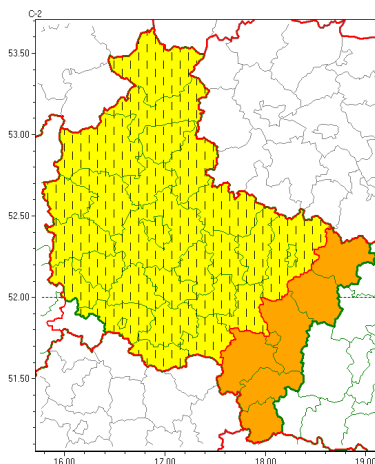

Zasięg ostrzeżeń w województwie

Silny wiatr
2022-02-17 16:02

WOJEWÓDZTWO WIELKOPOLSKIE
OSTRZEŻENIA METEOROLOGICZNE ZBIORCZO NR 25
WYKAZ OBYWATELI ZUCIANYCH OSTRZEŻENIAMI
o godz. 16:02 dnia 17.02.2022

Zjawisko/Stopień zagrożenia	Silny wiatr/1 ZMIANA
Obszar (w nawiasie numer ostrzeżenia dla powiatu)	powiaty: chodzieski(17), czarnkowsko-trzcianecki(17), gnieźnieński(16), gostyński(16), grodziski(16), jarociński(18), Konin(17), koniński(17), kościański(16), krotoszyński(17), leszczyński(16), Leszno(16), międzybuzki(15), nowotomyski(15), obornicki(17), pilski(17), pleszewski(18), Poznań (17), poznański(17), rawicki(16), słupecki(16), szamotulski(17), średzki(16), remski(17), wągrowiecki(16), wolsztyński(16), wrzesiński(16), złotowski(17)
Ważność	od godz. 16:30 dnia 17.02.2022 do godz. 06:00 dnia 18.02.2022
Prawdopodobieństwo	90%
Przebieg	Prognozuje się wystąpienie silnego wiatru o średniej prędkości od 30 km/h do 40 km/h, w porywach do 90 km/h, z zachodu.
SMS	IMGW-PIB OSTRZEŻENIA: WIATR/1 wielkopolskie (28 powiatów) od 16:30/17.02 do 06:00/18.02.2022 prędkość do 40 km/h, porywy do 90 km/h, W. Dotyczy powiatów: chodzieski, czarnkowsko-trzcianecki, gnieźnieński, gostyński, grodziski, jarociński, Konin, koniński, kościański, krotoszyński, leszczyński, Leszno, międzybuzki, nowotomyski, obornicki, pilski, pleszewski, Poznań, poznański, rawicki, słupecki, szamotulski, średzki, remski, wągrowiecki, wolsztyński, wrzesiński i złotowski.
RSO	Woj. wielkopolskie (28 powiatów), IMGW-PIB wydał ostrzeżenie pierwszego stopnia o silnym wietrze
Uwagi	Zmiana dotyczy zmniejszenia stopnia i czasu trwania ostrzeżenia.
Zjawisko/Stopień zagrożenia	Silny wiatr/2