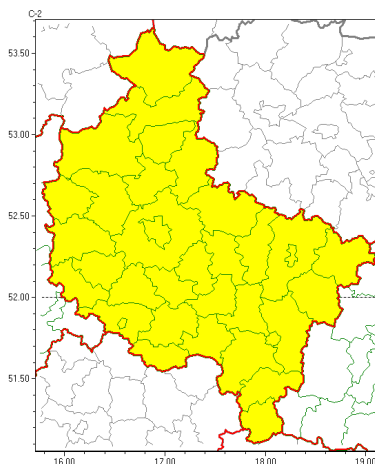

Zasięg ostrzeżeń w województwie

Silny wiatr
2022-02-20 13:00

WOJEWÓDZTWO WIELKOPOLSKIE
OSTRZEŻENIA METEOROLOGICZNE ZBIORCZO NR 30
WYKAZ OBYWATELI ZUCIANYCH OSTRZEŻENIEM
o godz. 13:00 dnia 20.02.2022

Zjawisko/Stopień zagrożenia	Silny wiatr/1
Obszar (w nawiasie numer ostrzeżenia dla powiatu)	powiaty: chodzieski(19), czarnkowsko-trzcianecki(19), gnieźnieński(18), gostyński(18), grodziski(18), jarociński(20), kaliski(19), Kalisz(19), kpiński(18), kołski(18), Konin(19), koniński(19), kociański(18), krotoszyński(19), leszczyński(18), Leszno(18), międzybuzki(17), nowotomyski(17), obornicki(19), ostrowski(18), ostrzeszowski(18), pilski(19), pleszewski(20), Poznań (19), poznański(19), rawicki(18), słupecki(18), szamotulski(19), redziński(18), remski(19), turecki(18), wgrowiecki(18), wolsztyński(18), wrzesiński(18), złotowski(19)
Ważność	od godz. 03:00 dnia 21.02.2022 do godz. 17:00 dnia 21.02.2022
Prawdopodobieństwo	80%
Przebieg	Prognozuje się wystąpienie silnego wiatru o średniej prędkości od 25 km/h do 40 km/h, w porywach do 90 km/h, z zachodu. Lokalnie możliwe burze.
SMS	IMGW-PIB OSTRZEŻENIA: WIATR/1 wielkopolskie (wszystkie powiaty) od 03:00/21.02 do 17:00/21.02.2022 prędkość do 40 km/h, porywy do 90 km/h, W. Dotyczy powiatów: wszystkie powiaty.
RSO	Woj. wielkopolskie (wszystkie powiaty), IMGW-PIB wydał ostrzeżenie pierwszego stopnia o silnym wietrze
Uwagi	Ostrzeżenie może być aktualizowane.
Dyrektor synoptyk IMGW-PIB	Przemysław Makarewicz